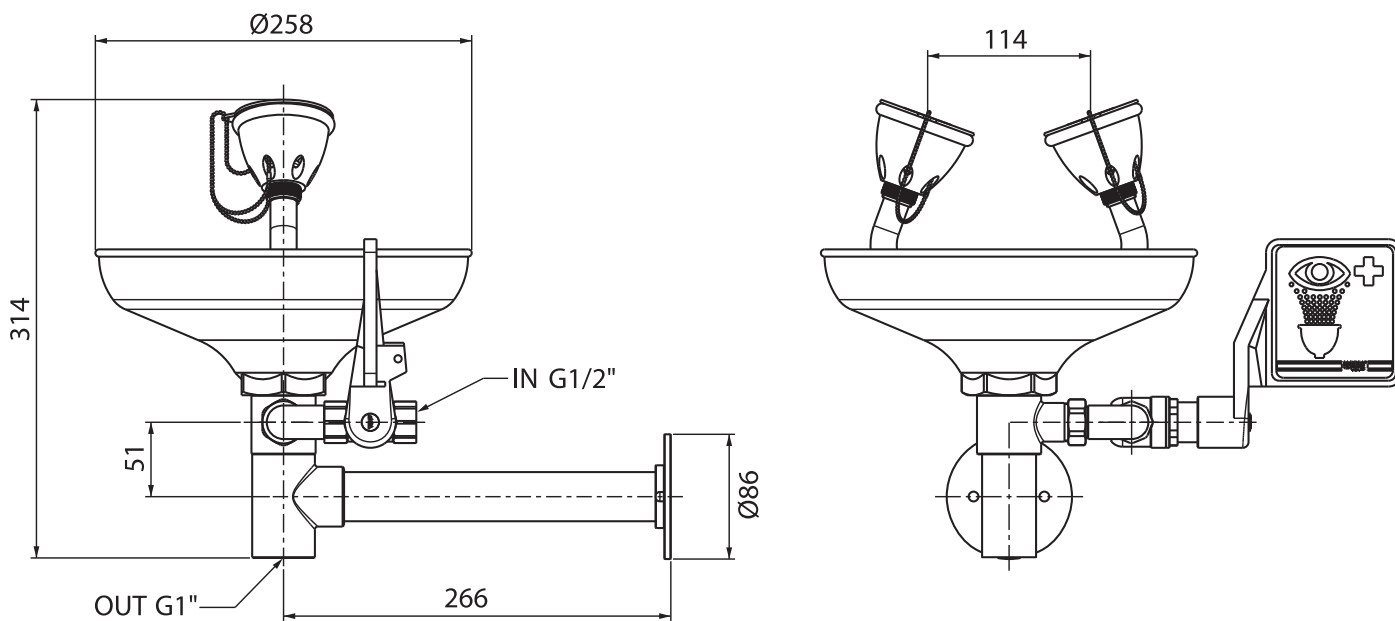

Oogdouche met kunststof opvangschaal
1100/300

TEKENING

Bumax B.V.
Houtkopersstraat 28
3334 KD Zwijndrecht, Nederland
Email: info@bumax.com
Tel: +31 (0)78 625 52 10