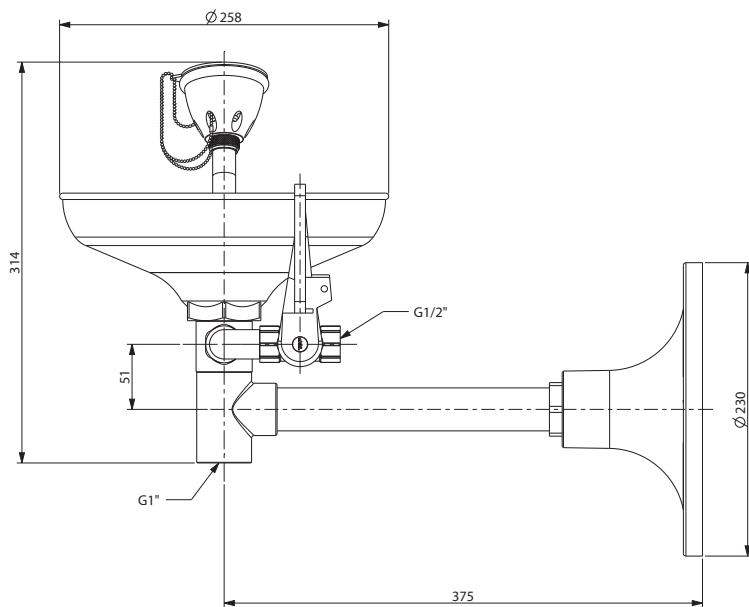

Oogdouche met kunststof opvangschaal
1100/305

TEKENING

Bumax B.V.
Houtkopersstraat 28
3334 KD Zwijndrecht, Nederland
Email: info@bumax.com
Tel: +31 (0)78 625 52 10