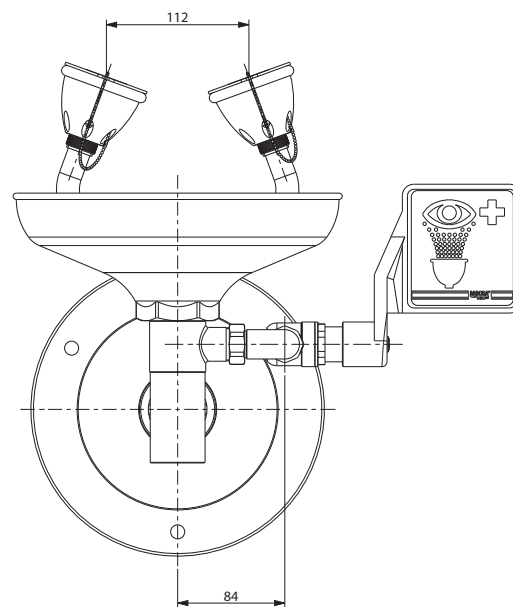

Oogdouche met kunststof opvangschaal
1100/305

TEKENING

Bumax B.V.
Houtkopersstraat 28
3334 KD Zwijndrecht, Nederland
Email: info@bumax.com
Tel: +31 (0)78 625 52 10