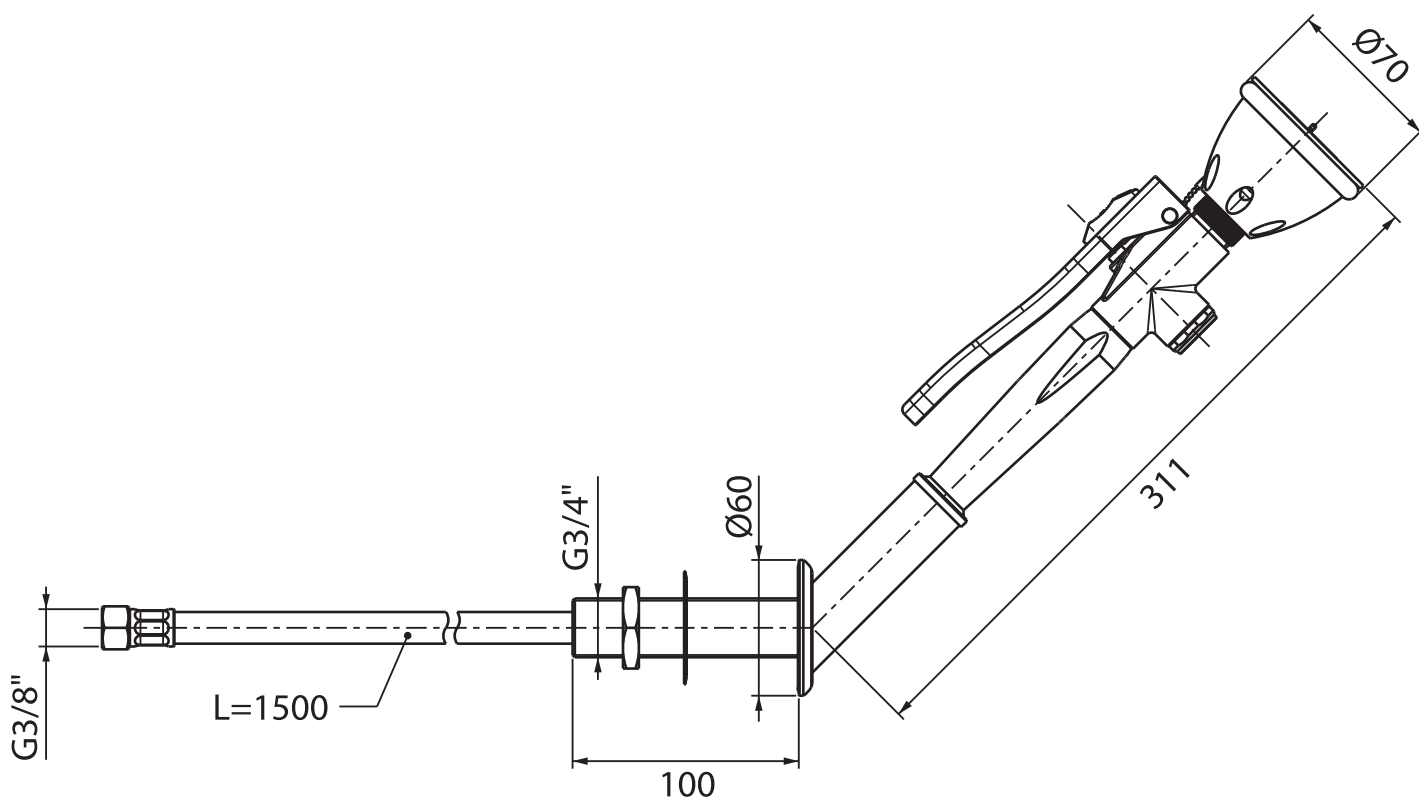

Knijp oogdouche enkel
1100/15

TEKENING

Bumax B.V.
Houtkopersstraat 28
3334 KD Zwijndrecht, Nederland
Email: info@bumax.com
Tel: +31 (0)78 625 52 10