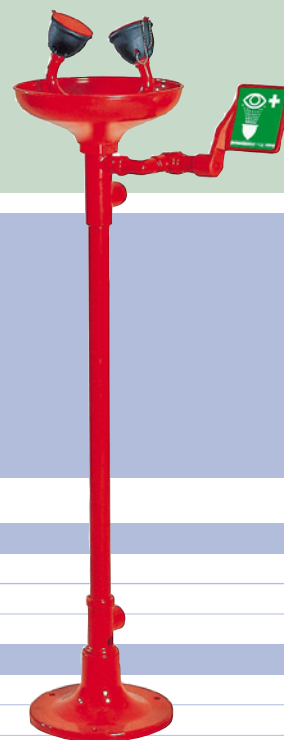

Oogdouche met kunststof opvangschaal

Vrijstaand op kolom, vloermontage

De oogdouche met kunststof opvangschaal voor vloermontage is specifiek ontwikkeld als binnenopstelling. Deze nooddouche is conform de EN en ANSI richtlijnen.

Specificaties

AFMETINGEN EN GEWICHT

AFMETINGEN UITWENDIG	258 x 1.126 mm, BxH
GEWICHT	10 kg
ARTIKELNUMMER	P95-1306-A

AANSLUITINGEN EN INSTELLINGEN

WATER INVOER	G 1/2"
WATER UITVOER	G 1"
MINIMALE WATERDRUK	2 kg / m ² (bar g)
MINIMALE CAPACITEIT BIJ MINIMALE WATERDRUK	12 liter / minuut