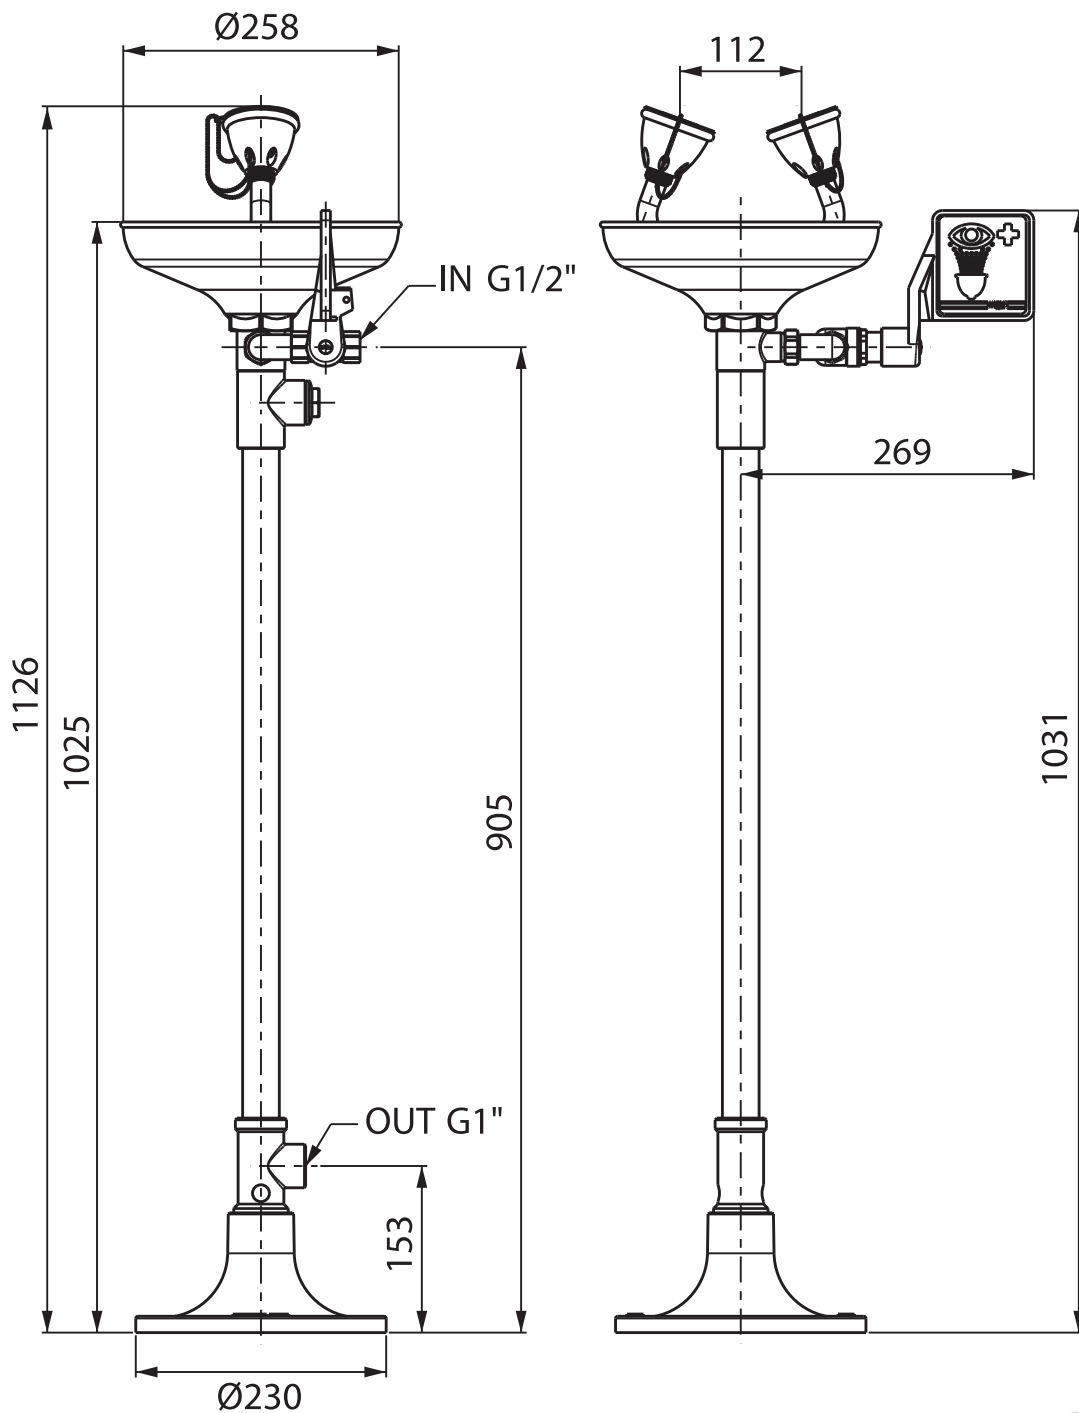

Oogdouche met kunststof opvangschaal
1100/320

TEKENING

Bumax B.V.
Houtkopersstraat 28
3334 KD Zwijndrecht, Nederland
Email: info@bumax.com
Tel: +31 (0)78 625 52 10