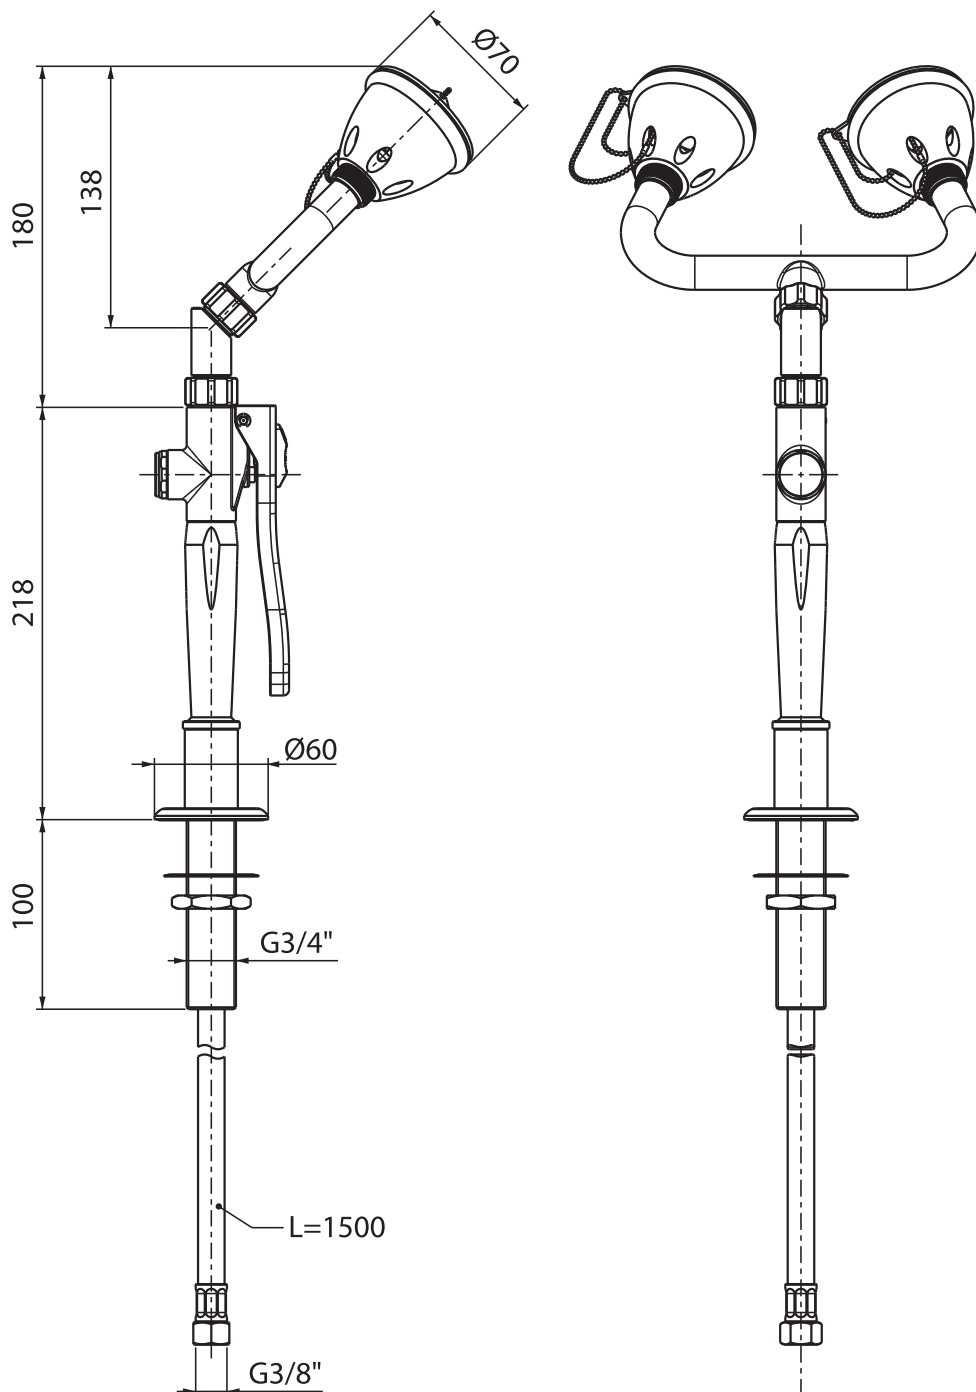

Knijp oogdouche dubbel met sproeikop 45° Bladmontage

De knijp oogdouche dubbel voor bladmontage is specifiek ontwikkeld als binnenopstelling. Deze nooddouche is conform de EN en ANSI richtlijnen.

Specificaties

AFMETINGEN EN GEWICHT

AFMETINGEN UITWENDIG	182 x 360 mm, BxH
GEWICHT	3 kg
ARTIKELNUMMER	P95-1313-A

AANSLUITINGEN EN INSTELLINGEN

WATER INVOER	G 3/8"
MINIMALE WATERDRUK	2 kg / m ² (bar g)
MINIMALE CAPACITEIT BIJ MINIMALE WATERDRUK	12 liter / minuut

Knijp oogdouche dubbel met sproeikop 45°
1100/60

TEKENING

Bumax B.V.
Houtkopersstraat 28
3334 KD Zwijndrecht, Nederland
Email: info@bumax.com
Tel: +31 (0)78 625 52 10